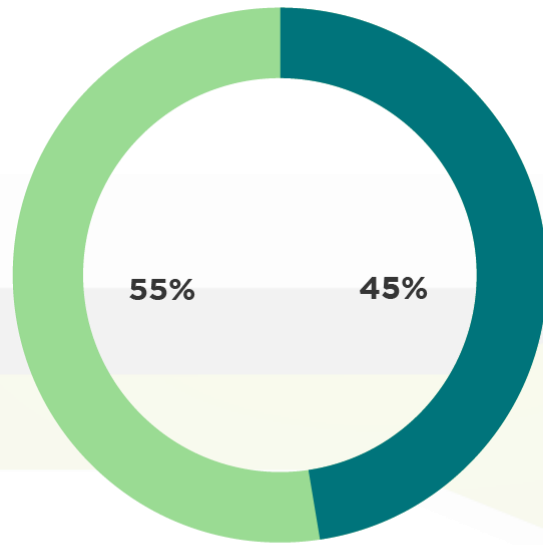

Time on site

**00:05:54**

\* Nguồn: Google Analytics 2019

# Demographic

VnExpress.net

● nam ● nữ

Theo giới tính

Theo độ tuổi