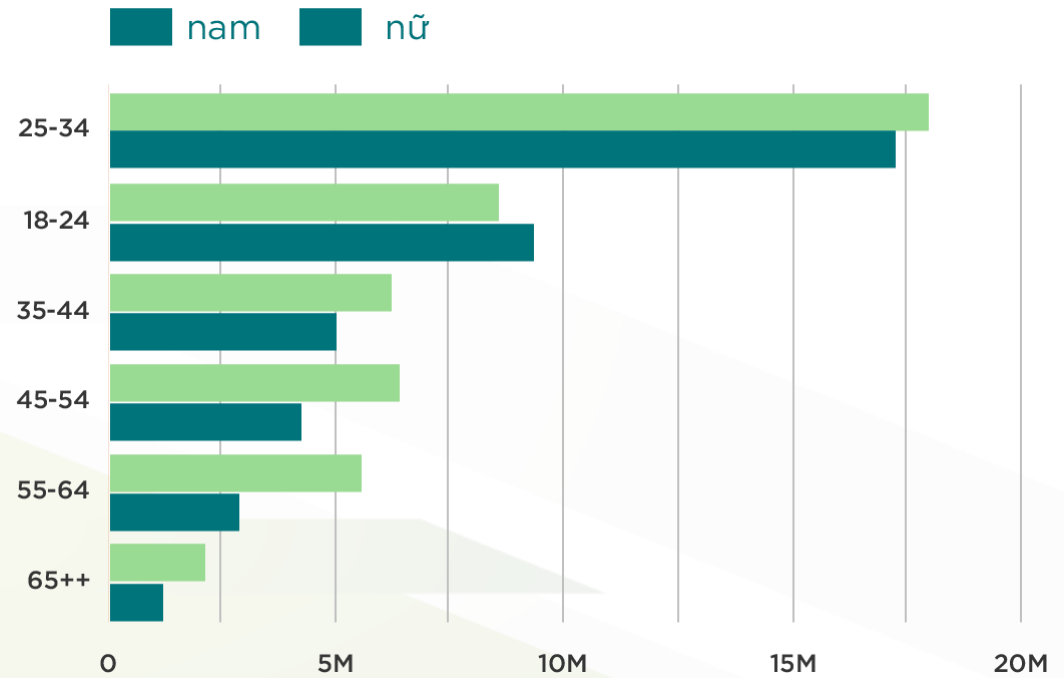

# Số liệu truy cập

VnExpress.net

Users/tháng

**50 triệu +**

Pageviews/năm

**9 tỷ**

Sessions

**2,5 tỷ**

Time on site

**00:05:54**

\* Nguồn: Google Analytics 2019

# Demographic

VnExpress.net

● nam ● nữ

Theo giới tính

Theo độ tuổi

# Display Ads - CPD

Platform	Vị trí	Kích thước (px)	Format	Giá (VNĐ/tuần)	Cơ chế	Demo
Trang Chủ	Leader Board	414 x 207	Html5, jpg, gif	90,000,000	SOV 20%	<a href="#">View</a>
	Breakpage	414 x 345	Html5, jpg, gif	95,000,000	SOV 20%	<a href="#">View</a>
	Large 1	300 x 250	Html5, jpg, gif	85,000,000	SOV 20%	<a href="#">View</a>
	Large 2	300 x 250	Html5, jpg, gif	60,000,000	SOV 20%	<a href="#">View</a>
	Large 3	300 x 250	Html5, jpg, gif	30,000,000	SOV 20%	<a href="#">View</a>
	Large 4	300 x 250	Html5, jpg, gif	30,000,000	SOV 20%	<a href="#">View</a>
	Large 5	300 x 250	Html5, jpg, gif	30,000,000	SOV 20%	<a href="#">View</a>
	Large 6	300 x 250	Html5, jpg, gif	30,000,000	SOV 20%	<a href="#">View</a>
	Footer	300 x 250	Html5, jpg, gif	30,000,000	SOV 20%	<a href="#">View</a>