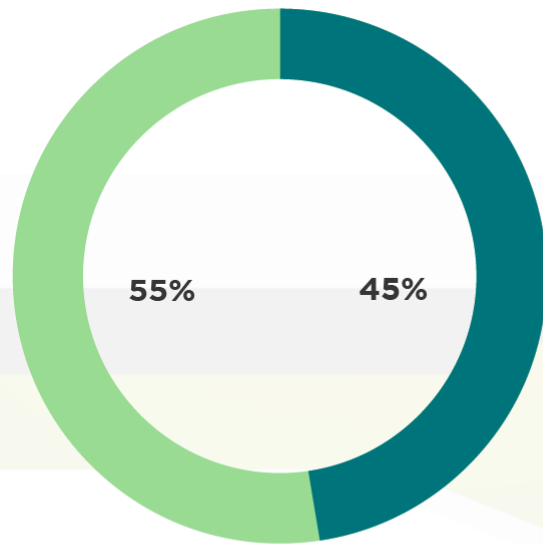

Time on site

**00:05:54**

\* Nguồn: Google Analytics 2019

# Demographic

VnExpress.net

● nam ● nữ

Theo giới tính

Theo độ tuổi