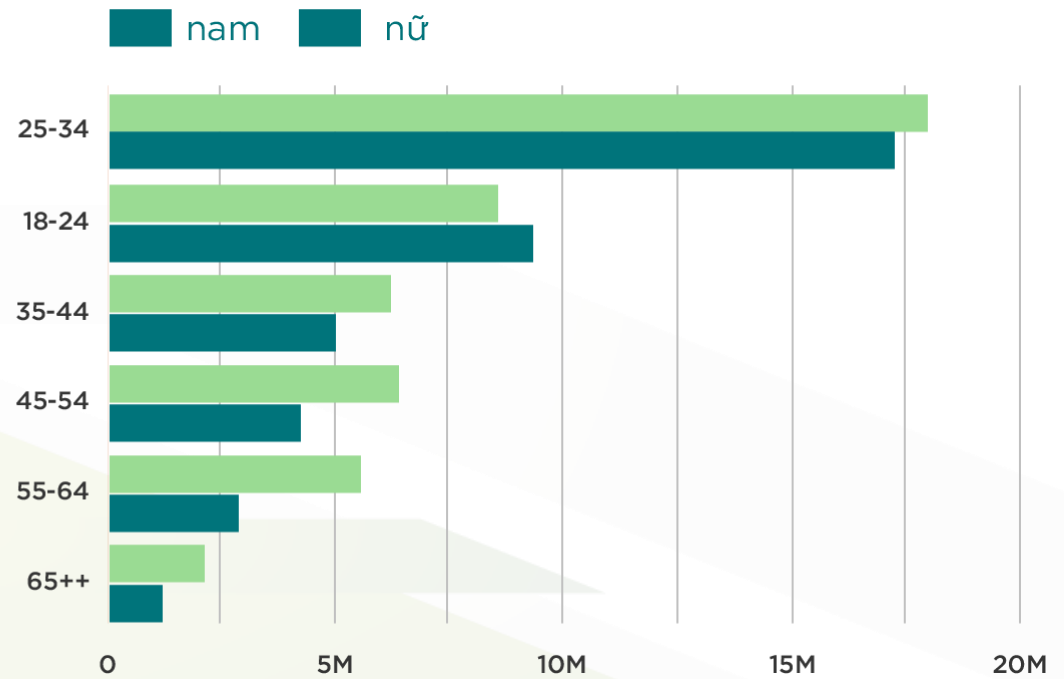

# Số liệu truy cập

VnExpress.net

Users/tháng

**50 triệu +**

Pageviews/năm

**9 tỷ**

Sessions

**2,5 tỷ**

Time on site

**00:05:54**

\* Nguồn: Google Analytics 2019

# Demographic

VnExpress.net

● nam ● nữ

Theo giới tính

Theo độ tuổi